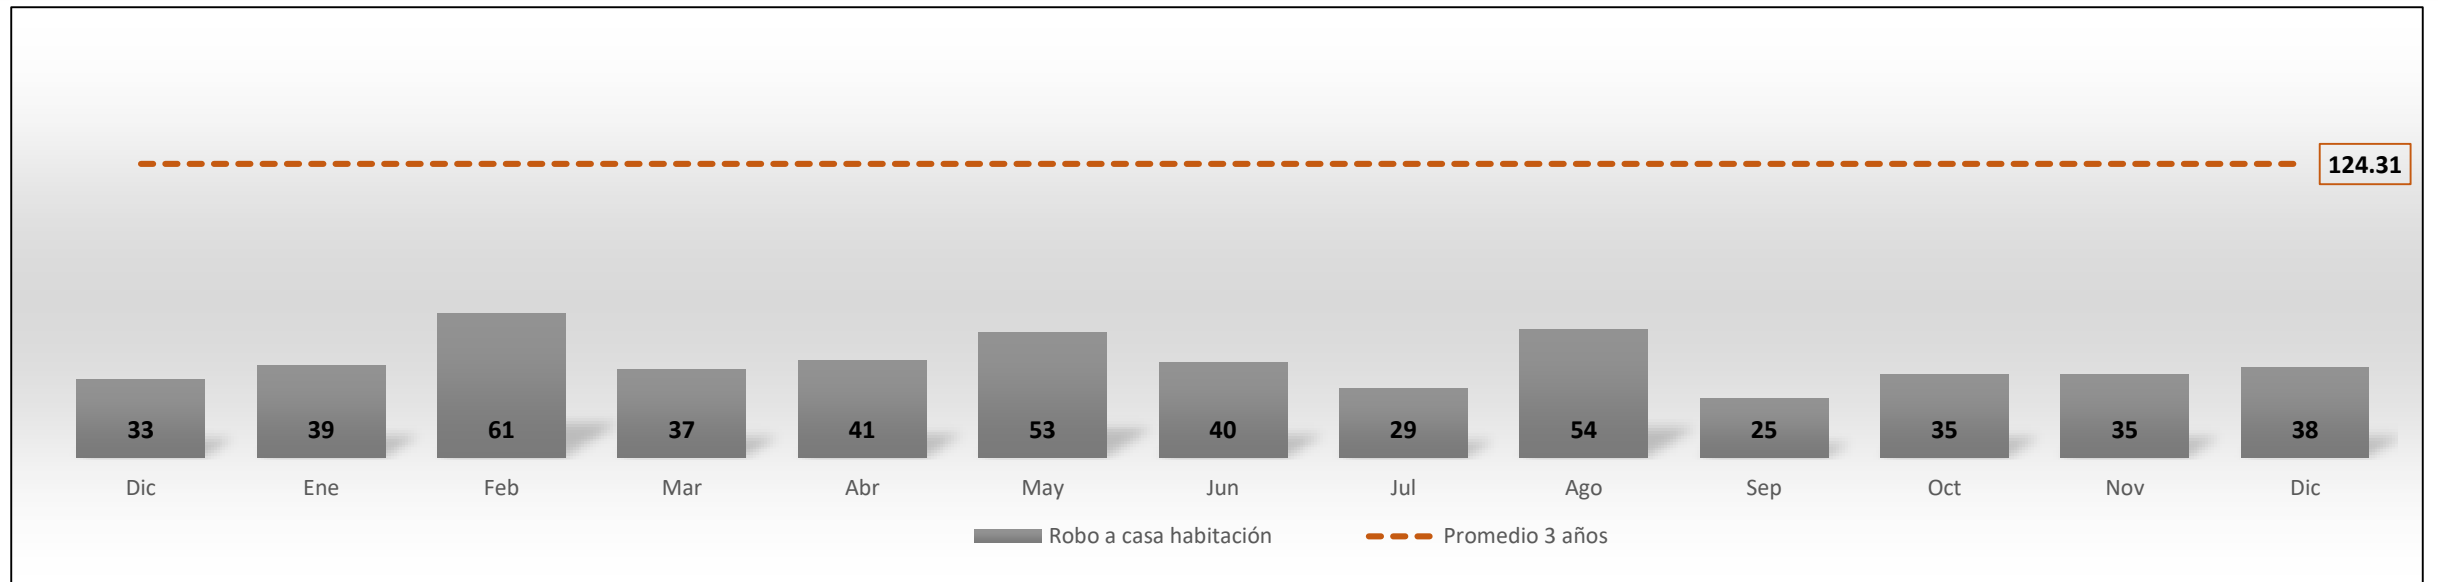

Comité Ciudadano de Seguridad Pública

Sonora

Incidencia delictiva

Diciembre 2018

Resumen

Delito	Diciembre	Diciembre vs		
		Mes anterior	Mismo mes año anterior	Promedio mensual (3 años)
Víctimas de homicidios dolosos	74	 68	 54	 61.5
Víctimas de feminicidio	7	 2	 0	 2.6
Víctimas de lesiones dolosas	49	 53	 79	 163.6
Denuncias por violación	14	 17	 12	 19.1
Denuncias por robo a casa habitación	38	 35	 33	 124.3
Denuncias por robo a negocio	104	 97	 50	 70.9
Denuncias por robo de vehículo	293	 285	 252	 319.1
Denuncias por robo a transeúnte	9	 14	 15	 22.6
Carpetas de Investigación por narcomenudeo	64	 65	 41	 51.0

Delitos que afectan la integridad física

Víctimas de homicidios dolosos (diciembre 2017 a diciembre de 2018)

Víctimas de feminicidio (diciembre 2017 a diciembre de 2018)

Víctimas de lesiones dolosas (diciembre 2017 a diciembre de 2018)

Denuncias por violación simple y violación equiparada (diciembre 2017 a diciembre de 2018)

Delitos que afectan el patrimonio

Denuncias por robo a casa habitación (diciembre 2017 a diciembre de 2018)

Denuncias por robo a negocio (diciembre 2017 a diciembre de 2018)

Denuncias por robo de vehículo (diciembre 2017 a diciembre de 2018)

Denuncias por robo a transeúnte (diciembre 2017 a diciembre de 2018)

Carpetas de Investigación por narcomenudeo

Carpetas de Investigación por narcomenudeo