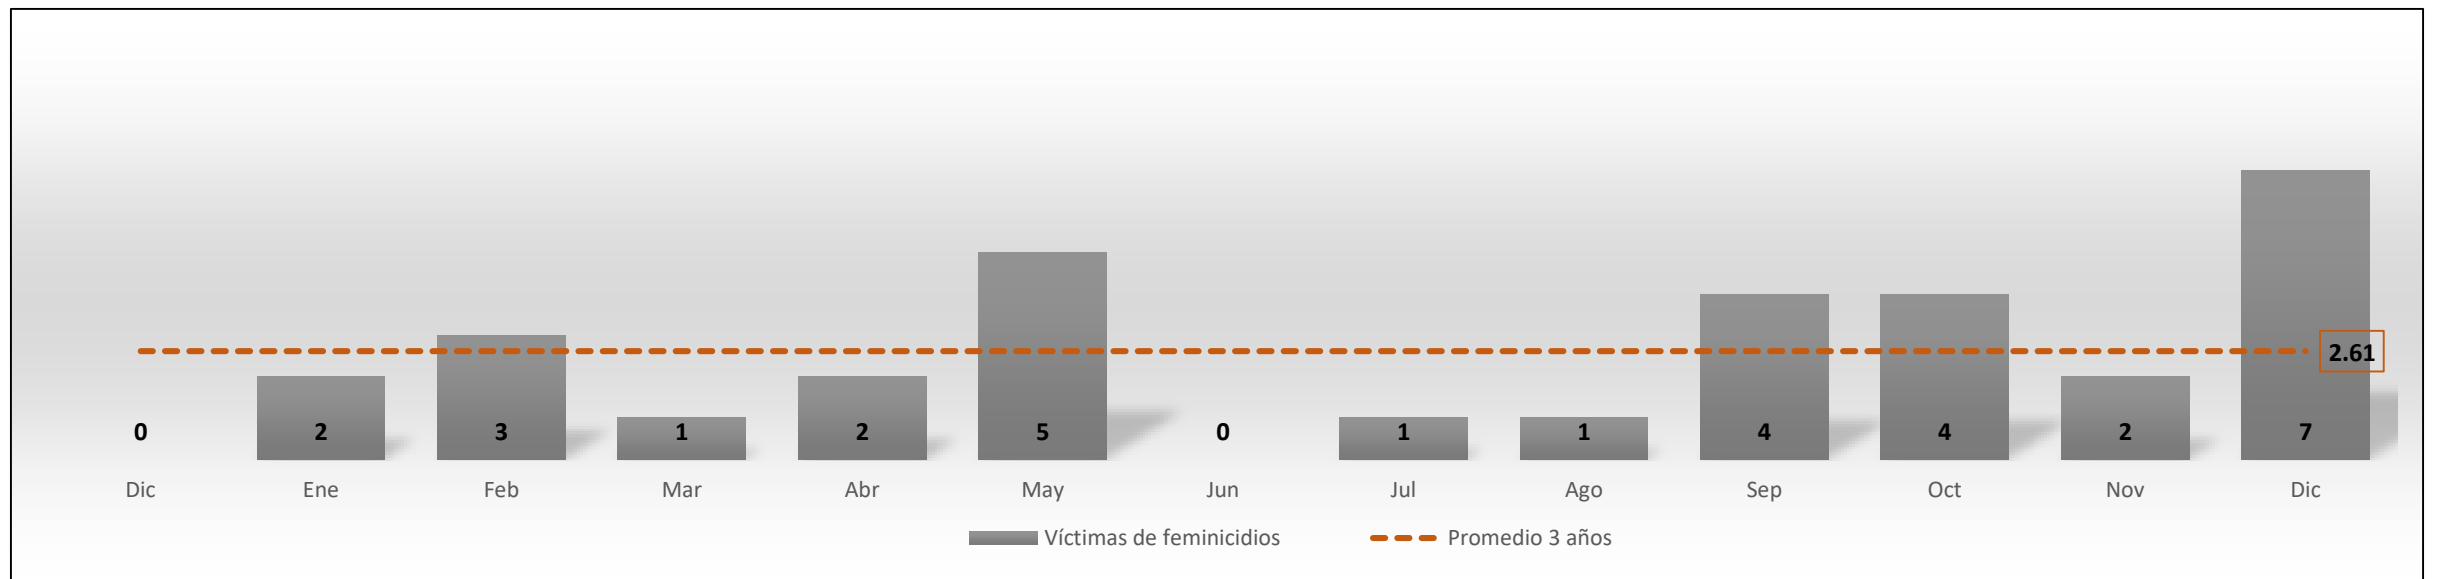

Comité Ciudadano de Seguridad Pública

Sonora

Incidencia delictiva

Diciembre 2018

Resumen

Delito	Diciembre	Diciembre vs		
		Mes anterior	Mismo mes año anterior	Promedio mensual (3 años)
Víctimas de homicidios dolosos	74	 68	 54	 61.5
Víctimas de feminicidio	7	 2	 0	 2.6
Víctimas de lesiones dolosas	49	 53	 79	 163.6
Denuncias por violación	14	 17	 12	 19.1
Denuncias por robo a casa habitación	38	 35	 33	 124.3
Denuncias por robo a negocio	104	 97	 50	 70.9
Denuncias por robo de vehículo	293	 285	 252	 319.1
Denuncias por robo a transeúnte	9	 14	 15	 22.6
Carpetas de Investigación por narcomenudeo	64	 65	 41	 51.0

Delitos que afectan la integridad física

Víctimas de homicidios dolosos (diciembre 2017 a diciembre de 2018)

Víctimas de feminicidio (diciembre 2017 a diciembre de 2018)

Víctimas de lesiones dolosas (diciembre 2017 a diciembre de 2018)

Denuncias por violación simple y violación equiparada (diciembre 2017 a diciembre de 2018)

Delitos que afectan el patrimonio

Denuncias por robo a casa habitación (diciembre 2017 a diciembre de 2018)

Denuncias por robo a negocio (diciembre 2017 a diciembre de 2018)

Denuncias por robo de vehículo (diciembre 2017 a diciembre de 2018)

Denuncias por robo a transeúnte (diciembre 2017 a diciembre de 2018)

Carpetas de Investigación por narcomenudeo

Carpetas de Investigación por narcomenudeo