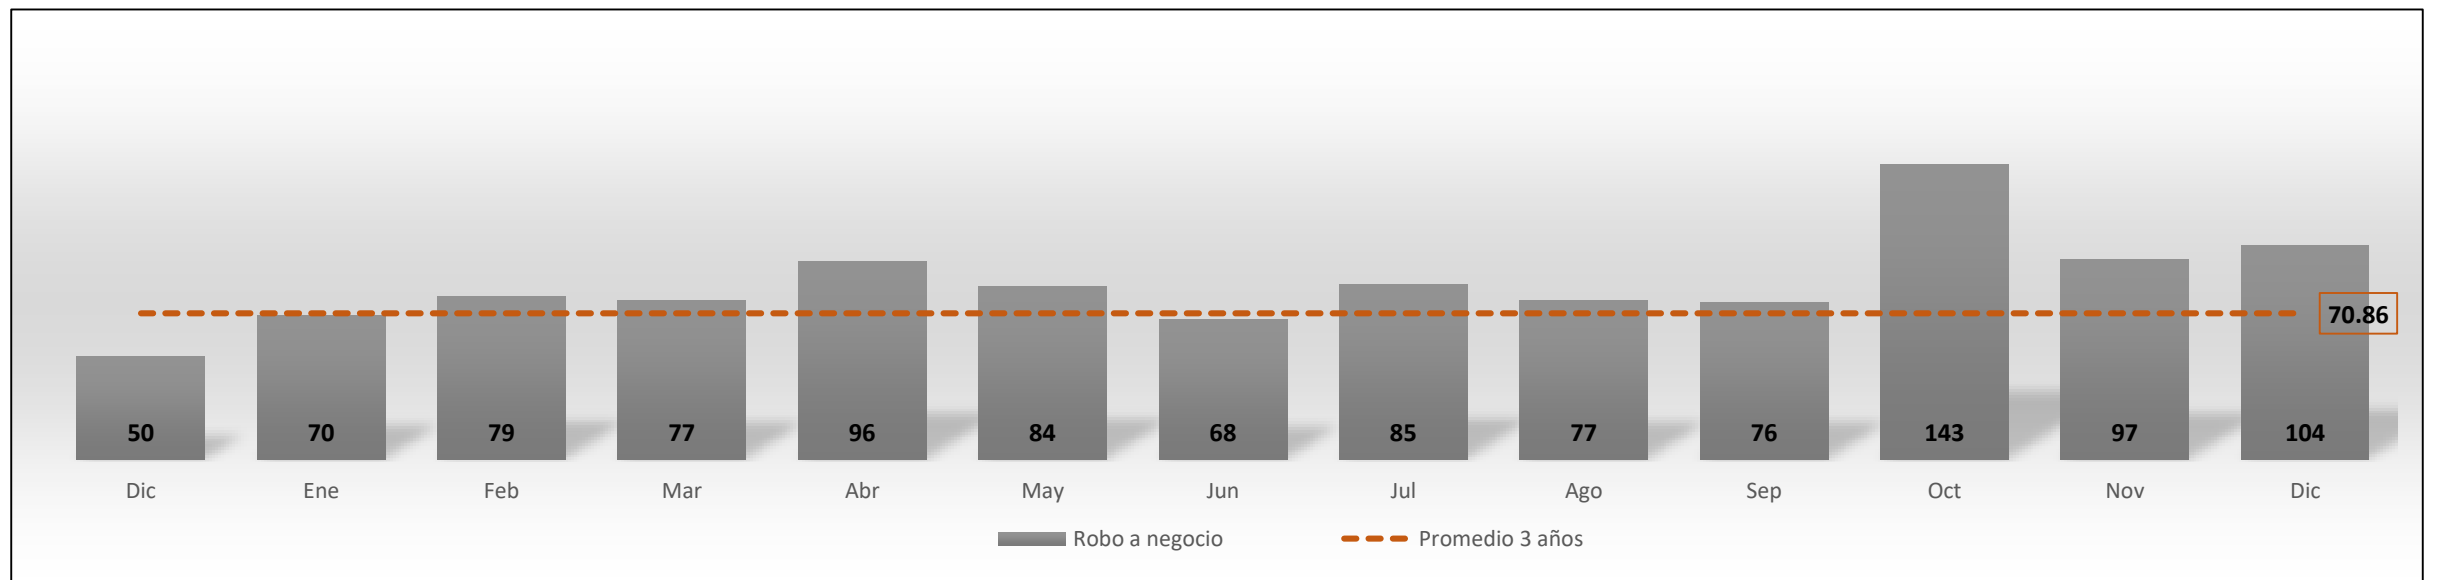

Comité Ciudadano de Seguridad Pública

Sonora

Incidencia delictiva

Diciembre 2018

Resumen

Delito	Diciembre	Diciembre vs		
		Mes anterior	Mismo mes año anterior	Promedio mensual (3 años)
Víctimas de homicidios dolosos	74	 68	 54	 61.5
Víctimas de feminicidio	7	 2	 0	 2.6
Víctimas de lesiones dolosas	49	 53	 79	 163.6
Denuncias por violación	14	 17	 12	 19.1
Denuncias por robo a casa habitación	38	 35	 33	 124.3
Denuncias por robo a negocio	104	 97	 50	 70.9
Denuncias por robo de vehículo	293	 285	 252	 319.1
Denuncias por robo a transeúnte	9	 14	 15	 22.6
Carpetas de Investigación por narcomenudeo	64	 65	 41	 51.0

Delitos que afectan la integridad física

Víctimas de homicidios dolosos (diciembre 2017 a diciembre de 2018)

Víctimas de feminicidio (diciembre 2017 a diciembre de 2018)

Víctimas de lesiones dolosas (diciembre 2017 a diciembre de 2018)

Denuncias por violación simple y violación equiparada (diciembre 2017 a diciembre de 2018)

Delitos que afectan el patrimonio

Denuncias por robo a casa habitación (diciembre 2017 a diciembre de 2018)

Denuncias por robo a negocio (diciembre 2017 a diciembre de 2018)

Denuncias por robo de vehículo (diciembre 2017 a diciembre de 2018)

Denuncias por robo a transeúnte (diciembre 2017 a diciembre de 2018)

Carpetas de Investigación por narcomenudeo

Carpetas de Investigación por narcomenudeo