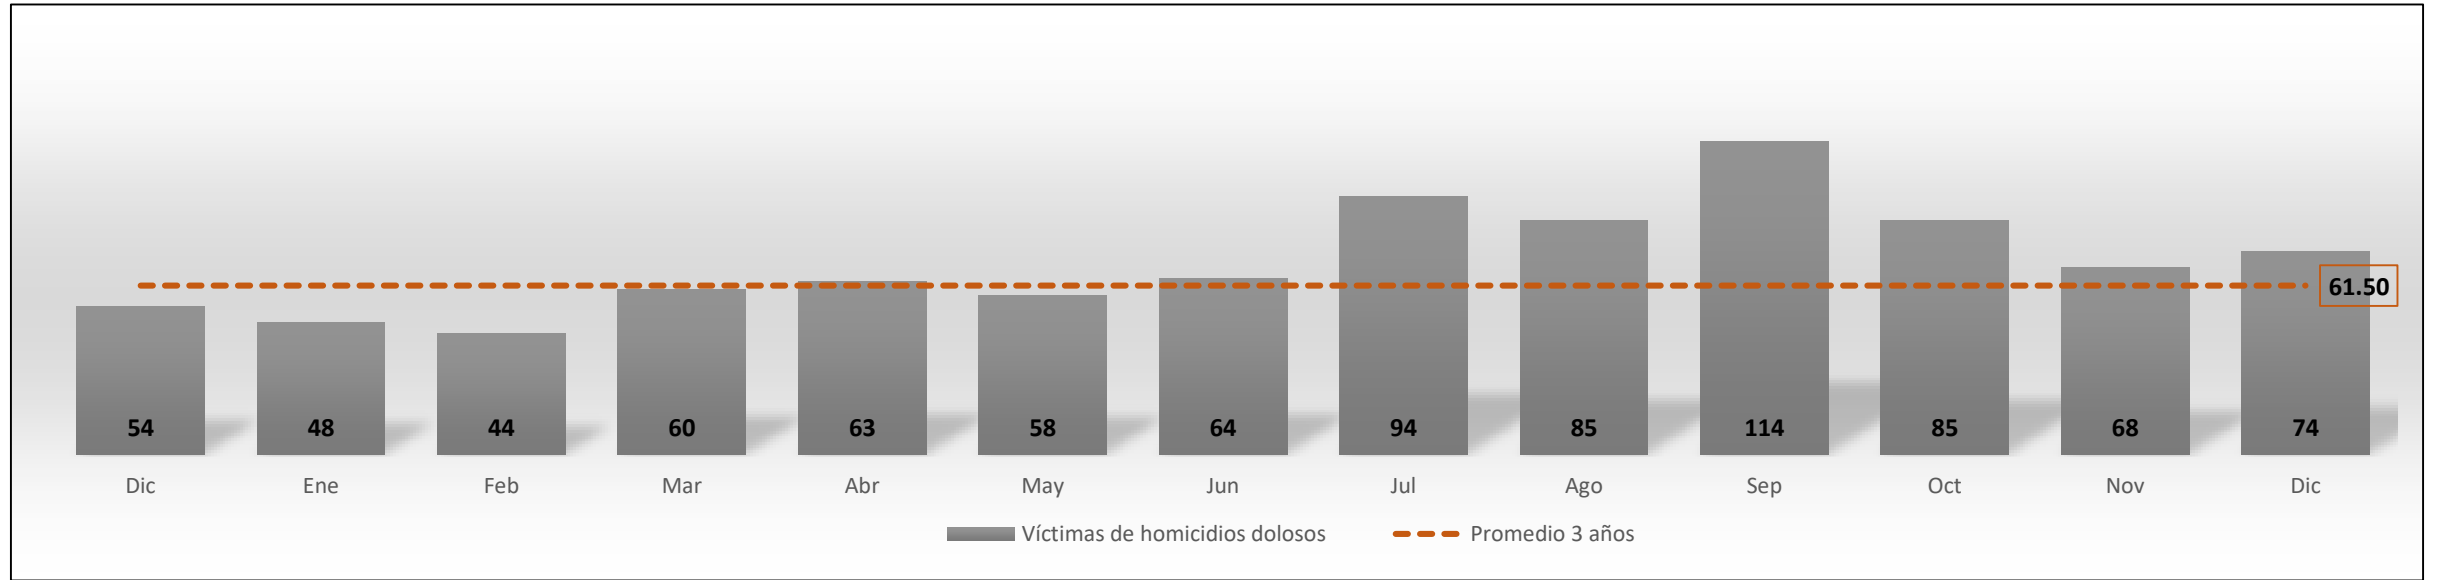

Comité Ciudadano de Seguridad Pública

Sonora

Incidencia delictiva

Diciembre 2018

Resumen

Delito	Diciembre	Diciembre vs		
		Mes anterior	Mismo mes año anterior	Promedio mensual (3 años)
Víctimas de homicidios dolosos	74	 68	 54	 61.5
Víctimas de feminicidio	7	 2	 0	 2.6
Víctimas de lesiones dolosas	49	 53	 79	 163.6
Denuncias por violación	14	 17	 12	 19.1
Denuncias por robo a casa habitación	38	 35	 33	 124.3
Denuncias por robo a negocio	104	 97	 50	 70.9
Denuncias por robo de vehículo	293	 285	 252	 319.1
Denuncias por robo a transeúnte	9	 14	 15	 22.6
Carpetas de Investigación por narcomenudeo	64	 65	 41	 51.0

Delitos que afectan la integridad física

Víctimas de homicidios dolosos (diciembre 2017 a diciembre de 2018)

Víctimas de feminicidio (diciembre 2017 a diciembre de 2018)

Víctimas de lesiones dolosas (diciembre 2017 a diciembre de 2018)

Denuncias por violación simple y violación equiparada (diciembre 2017 a diciembre de 2018)

Delitos que afectan el patrimonio

Denuncias por robo a casa habitación (diciembre 2017 a diciembre de 2018)

Denuncias por robo a negocio (diciembre 2017 a diciembre de 2018)

Denuncias por robo de vehículo (diciembre 2017 a diciembre de 2018)

Denuncias por robo a transeúnte (diciembre 2017 a diciembre de 2018)

Carpetas de Investigación por narcomenudeo

Carpetas de Investigación por narcomenudeo