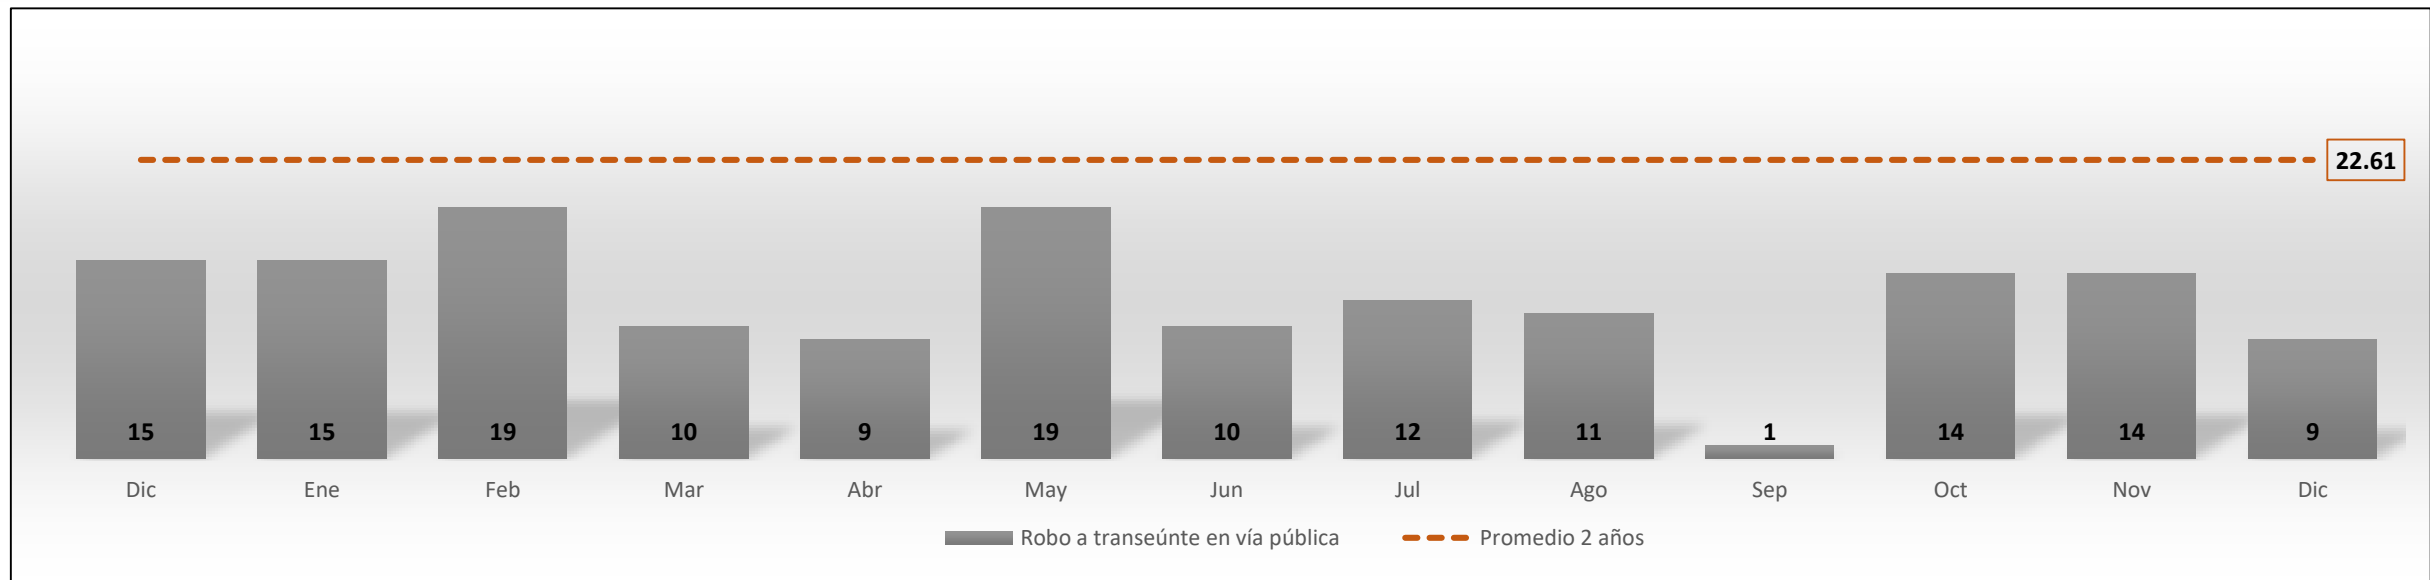

Comité Ciudadano de Seguridad Pública

Sonora

Incidencia delictiva

Diciembre 2018

Resumen

Delito	Diciembre	Diciembre vs		
		Mes anterior	Mismo mes año anterior	Promedio mensual (3 años)
Víctimas de homicidios dolosos	74	 68	 54	 61.5
Víctimas de feminicidio	7	 2	 0	 2.6
Víctimas de lesiones dolosas	49	 53	 79	 163.6
Denuncias por violación	14	 17	 12	 19.1
Denuncias por robo a casa habitación	38	 35	 33	 124.3
Denuncias por robo a negocio	104	 97	 50	 70.9
Denuncias por robo de vehículo	293	 285	 252	 319.1
Denuncias por robo a transeúnte	9	 14	 15	 22.6
Carpetas de Investigación por narcomenudeo	64	 65	 41	 51.0

Delitos que afectan la integridad física

Víctimas de homicidios dolosos (diciembre 2017 a diciembre de 2018)

Víctimas de feminicidio (diciembre 2017 a diciembre de 2018)

Víctimas de lesiones dolosas (diciembre 2017 a diciembre de 2018)

Denuncias por violación simple y violación equiparada (diciembre 2017 a diciembre de 2018)

Delitos que afectan el patrimonio

Denuncias por robo a casa habitación (diciembre 2017 a diciembre de 2018)

Denuncias por robo a negocio (diciembre 2017 a diciembre de 2018)

Denuncias por robo de vehículo (diciembre 2017 a diciembre de 2018)

Denuncias por robo a transeúnte (diciembre 2017 a diciembre de 2018)

Carpetas de Investigación por narcomenudeo

Carpetas de Investigación por narcomenudeo