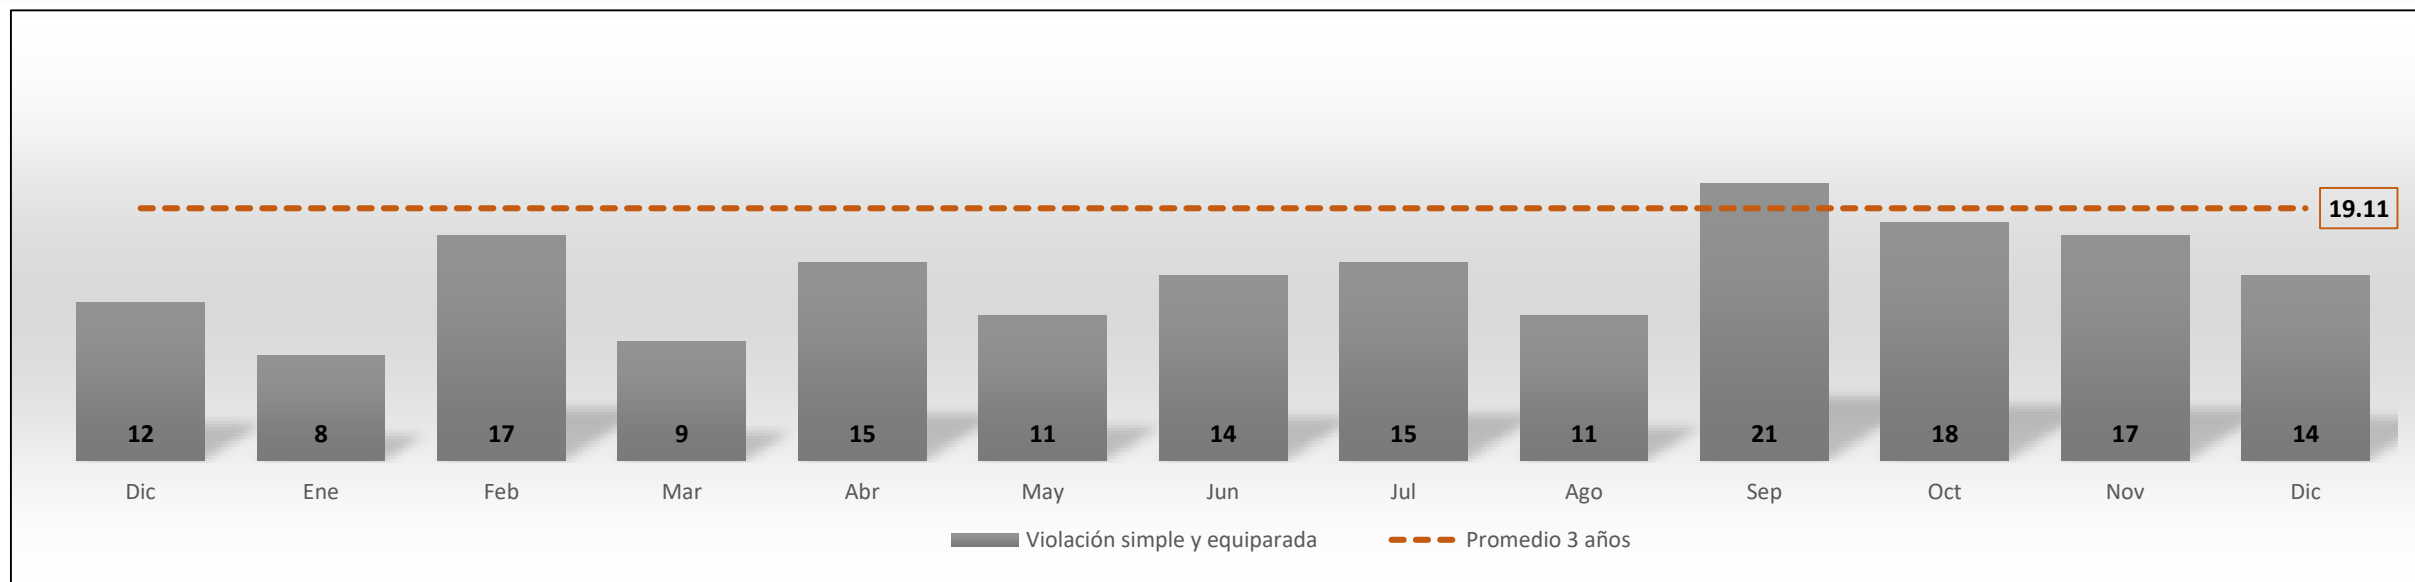

Comité Ciudadano de Seguridad Pública

Sonora

Incidencia delictiva

Diciembre 2018

Resumen

Delito	Diciembre	Diciembre vs		
		Mes anterior	Mismo mes año anterior	Promedio mensual (3 años)
Víctimas de homicidios dolosos	74	 68	 54	 61.5
Víctimas de feminicidio	7	 2	 0	 2.6
Víctimas de lesiones dolosas	49	 53	 79	 163.6
Denuncias por violación	14	 17	 12	 19.1
Denuncias por robo a casa habitación	38	 35	 33	 124.3
Denuncias por robo a negocio	104	 97	 50	 70.9
Denuncias por robo de vehículo	293	 285	 252	 319.1
Denuncias por robo a transeúnte	9	 14	 15	 22.6
Carpetas de Investigación por narcomenudeo	64	 65	 41	 51.0

Delitos que afectan la integridad física

Víctimas de homicidios dolosos (diciembre 2017 a diciembre de 2018)

Víctimas de feminicidio (diciembre 2017 a diciembre de 2018)

Víctimas de lesiones dolosas (diciembre 2017 a diciembre de 2018)

Denuncias por violación simple y violación equiparada (diciembre 2017 a diciembre de 2018)

Delitos que afectan el patrimonio

Denuncias por robo a casa habitación (diciembre 2017 a diciembre de 2018)

Denuncias por robo a negocio (diciembre 2017 a diciembre de 2018)

Denuncias por robo de vehículo (diciembre 2017 a diciembre de 2018)

Denuncias por robo a transeúnte (diciembre 2017 a diciembre de 2018)

Carpetas de Investigación por narcomenudeo

Carpetas de Investigación por narcomenudeo