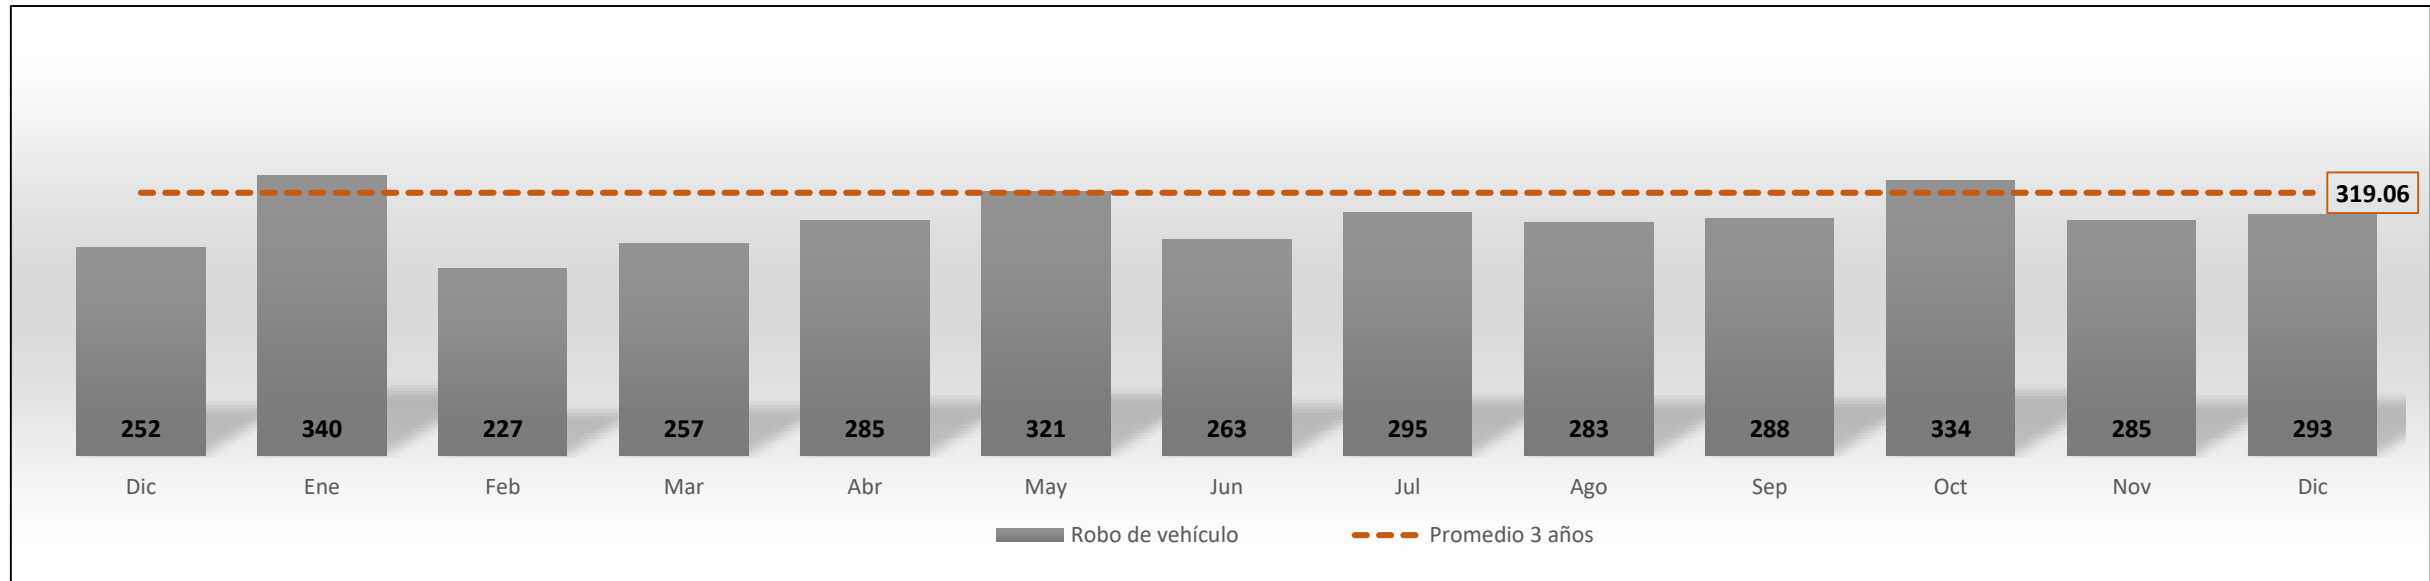

Comité Ciudadano de Seguridad Pública

Sonora

Incidencia delictiva

Diciembre 2018

Resumen

Delito	Diciembre	Diciembre vs		
		Mes anterior	Mismo mes año anterior	Promedio mensual (3 años)
Víctimas de homicidios dolosos	74	 68	 54	 61.5
Víctimas de feminicidio	7	 2	 0	 2.6
Víctimas de lesiones dolosas	49	 53	 79	 163.6
Denuncias por violación	14	 17	 12	 19.1
Denuncias por robo a casa habitación	38	 35	 33	 124.3
Denuncias por robo a negocio	104	 97	 50	 70.9
Denuncias por robo de vehículo	293	 285	 252	 319.1
Denuncias por robo a transeúnte	9	 14	 15	 22.6
Carpetas de Investigación por narcomenudeo	64	 65	 41	 51.0

Delitos que afectan la integridad física

Víctimas de homicidios dolosos (diciembre 2017 a diciembre de 2018)

Víctimas de feminicidio (diciembre 2017 a diciembre de 2018)

Víctimas de lesiones dolosas (diciembre 2017 a diciembre de 2018)

Denuncias por violación simple y violación equiparada (diciembre 2017 a diciembre de 2018)

Delitos que afectan el patrimonio

Denuncias por robo a casa habitación (diciembre 2017 a diciembre de 2018)

Denuncias por robo a negocio (diciembre 2017 a diciembre de 2018)

Denuncias por robo de vehículo (diciembre 2017 a diciembre de 2018)

Denuncias por robo a transeúnte (diciembre 2017 a diciembre de 2018)

Carpetas de Investigación por narcomenudeo

Carpetas de Investigación por narcomenudeo