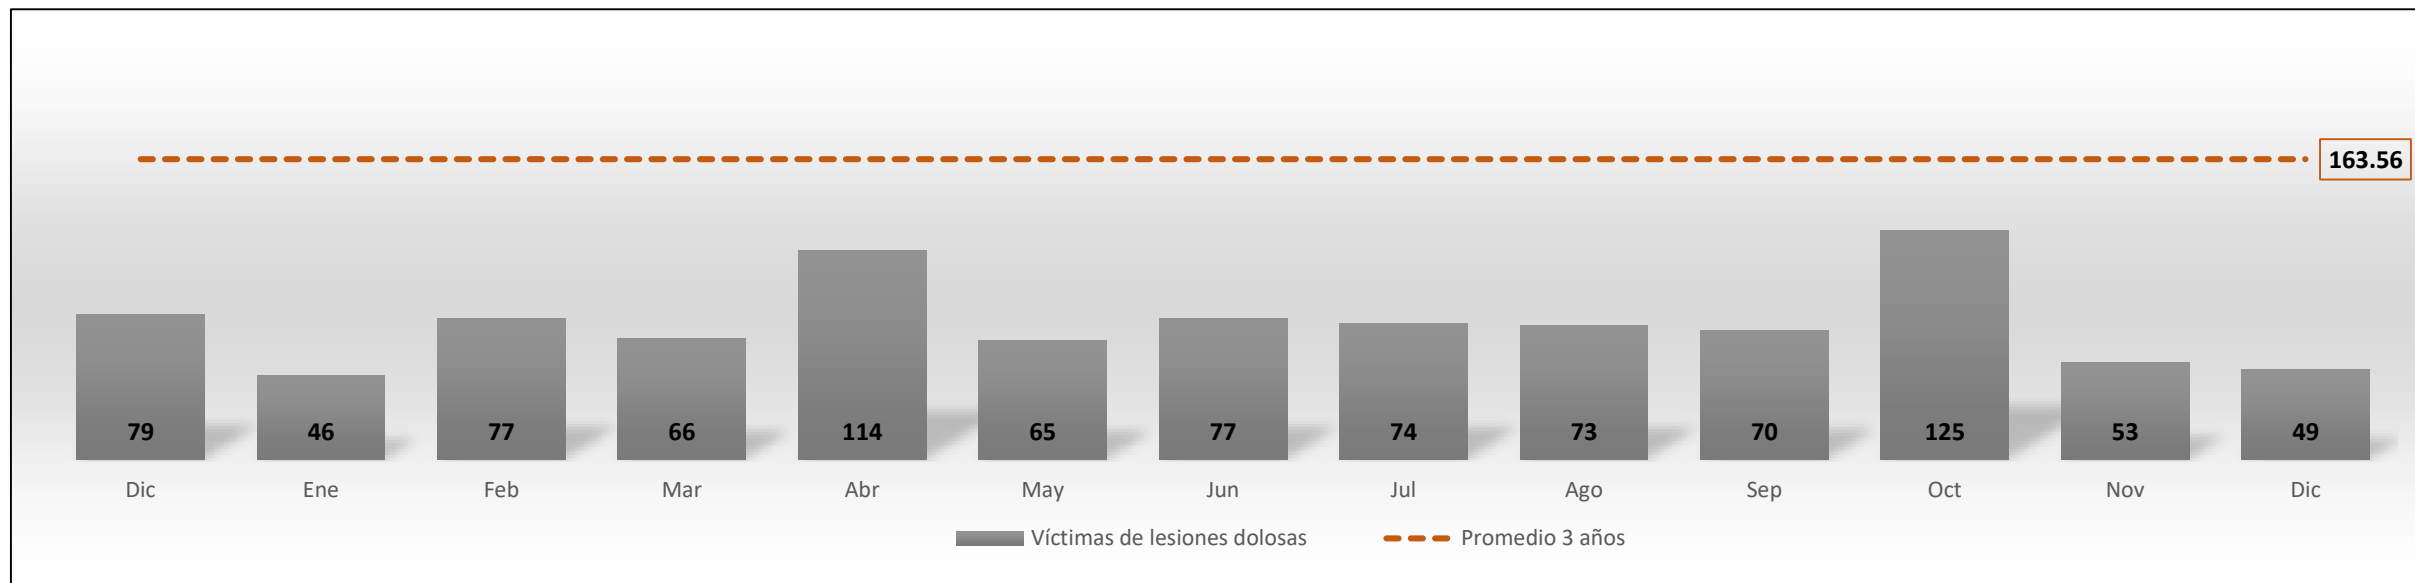

Comité Ciudadano de Seguridad Pública

Sonora

Incidencia delictiva

Diciembre 2018

Resumen

Delito	Diciembre	Diciembre vs		
		Mes anterior	Mismo mes año anterior	Promedio mensual (3 años)
Víctimas de homicidios dolosos	74	 68	 54	 61.5
Víctimas de feminicidio	7	 2	 0	 2.6
Víctimas de lesiones dolosas	49	 53	 79	 163.6
Denuncias por violación	14	 17	 12	 19.1
Denuncias por robo a casa habitación	38	 35	 33	 124.3
Denuncias por robo a negocio	104	 97	 50	 70.9
Denuncias por robo de vehículo	293	 285	 252	 319.1
Denuncias por robo a transeúnte	9	 14	 15	 22.6
Carpetas de Investigación por narcomenudeo	64	 65	 41	 51.0

Delitos que afectan la integridad física

Víctimas de homicidios dolosos (diciembre 2017 a diciembre de 2018)

Víctimas de feminicidio (diciembre 2017 a diciembre de 2018)

Víctimas de lesiones dolosas (diciembre 2017 a diciembre de 2018)

Denuncias por violación simple y violación equiparada (diciembre 2017 a diciembre de 2018)

Delitos que afectan el patrimonio

Denuncias por robo a casa habitación (diciembre 2017 a diciembre de 2018)

Denuncias por robo a negocio (diciembre 2017 a diciembre de 2018)

Denuncias por robo de vehículo (diciembre 2017 a diciembre de 2018)

Denuncias por robo a transeúnte (diciembre 2017 a diciembre de 2018)

Carpetas de Investigación por narcomenudeo

Carpetas de Investigación por narcomenudeo