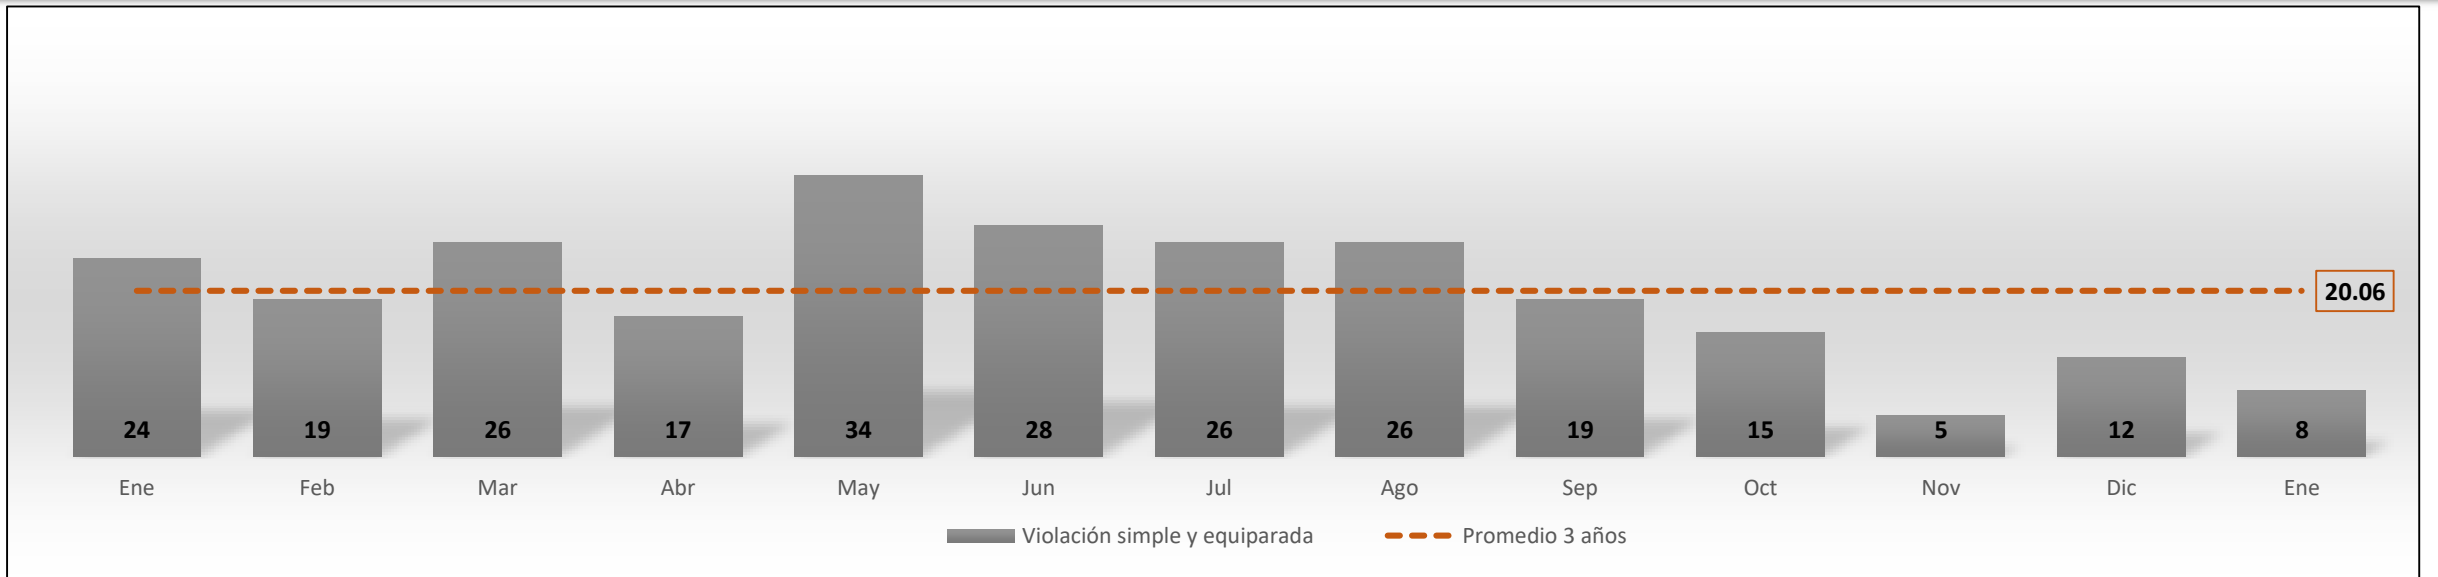

Comité Ciudadano de Seguridad Pública

Sonora

Incidencia delictiva

Enero 2018

Resumen

Delito	Enero	Enero vs		
		Mes anterior	Mismo mes año anterior	Promedio mensual (3 años)
Víctimas de homicidios dolosos	48	↓ 54	↓ 65	↓ 54.1
Víctimas de feminicidio	2	↑ 0	= 2	↓ 2.4
Víctimas de lesiones dolosas	46	↓ 79	↓ 164	↓ 186.7
Denuncias por violación	8	↓ 12	↓ 24	↓ 20.1
Víctimas de extorsión	0	★ 0	↓ 3	↓ 3.0
Denuncias por robo a casa habitación	39	↑ 33	↓ 90	↓ 147.8
Denuncias por robo a negocio	70	↑ 50	↓ 85	↓ 71.1
Denuncias por robo de vehículo	340	↑ 252	↓ 400	↓ 351.8
Denuncias por robo a transeúnte	15	= 15	↓ 22	↓ 18.6

Fuente: elaboración propia con información del SESNSP.

Delitos que afectan la integridad física

Víctimas de homicidios dolosos (enero 2017 a enero de 2018)

Víctimas de feminicidio (enero 2017 a enero de 2018)

Víctimas de lesiones dolosas (enero 2017 a enero de 2018)

Denuncias por violación simple y violación equiparada (enero 2017 a enero de 2018)

Delitos que afectan el patrimonio

Víctimas de extorsión (enero 2017 a enero de 2018)

Denuncias por robo a casa habitación (enero 2017 a enero de 2018)

Denuncias por robo a negocio (enero 2017 a enero de 2018)

Denuncias por robo de vehículo (enero 2017 a enero de 2018)

Denuncias por robo a transeúnte (enero 2017 a enero de 2018)