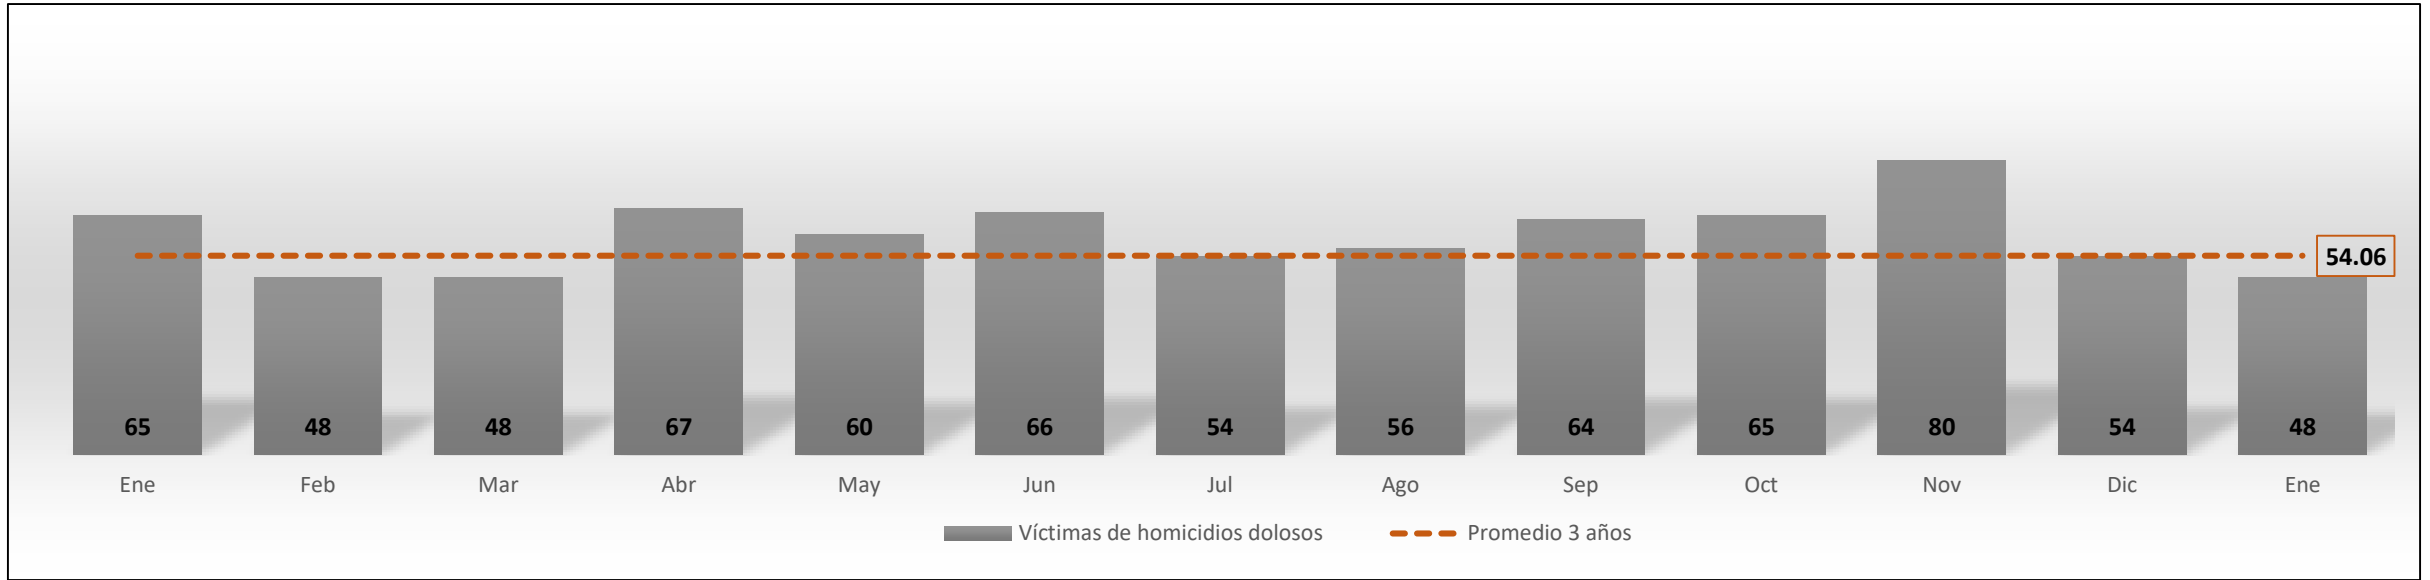

Comité Ciudadano de Seguridad Pública

Sonora

Incidencia delictiva

Enero 2018

Resumen

Delito	Enero	Enero vs		
		Mes anterior	Mismo mes año anterior	Promedio mensual (3 años)
Víctimas de homicidios dolosos	48	↓ 54	↓ 65	↓ 54.1
Víctimas de feminicidio	2	↑ 0	= 2	↓ 2.4
Víctimas de lesiones dolosas	46	↓ 79	↓ 164	↓ 186.7
Denuncias por violación	8	↓ 12	↓ 24	↓ 20.1
Víctimas de extorsión	0	★ 0	↓ 3	↓ 3.0
Denuncias por robo a casa habitación	39	↑ 33	↓ 90	↓ 147.8
Denuncias por robo a negocio	70	↑ 50	↓ 85	↓ 71.1
Denuncias por robo de vehículo	340	↑ 252	↓ 400	↓ 351.8
Denuncias por robo a transeúnte	15	= 15	↓ 22	↓ 18.6

Fuente: elaboración propia con información del SESNSP.

Delitos que afectan la integridad física

Víctimas de homicidios dolosos (enero 2017 a enero de 2018)

Víctimas de feminicidio (enero 2017 a enero de 2018)

Víctimas de lesiones dolosas (enero 2017 a enero de 2018)

Denuncias por violación simple y violación equiparada (enero 2017 a enero de 2018)

Delitos que afectan el patrimonio

Víctimas de extorsión (enero 2017 a enero de 2018)

Denuncias por robo a casa habitación (enero 2017 a enero de 2018)

Denuncias por robo a negocio (enero 2017 a enero de 2018)

Denuncias por robo de vehículo (enero 2017 a enero de 2018)

Denuncias por robo a transeúnte (enero 2017 a enero de 2018)