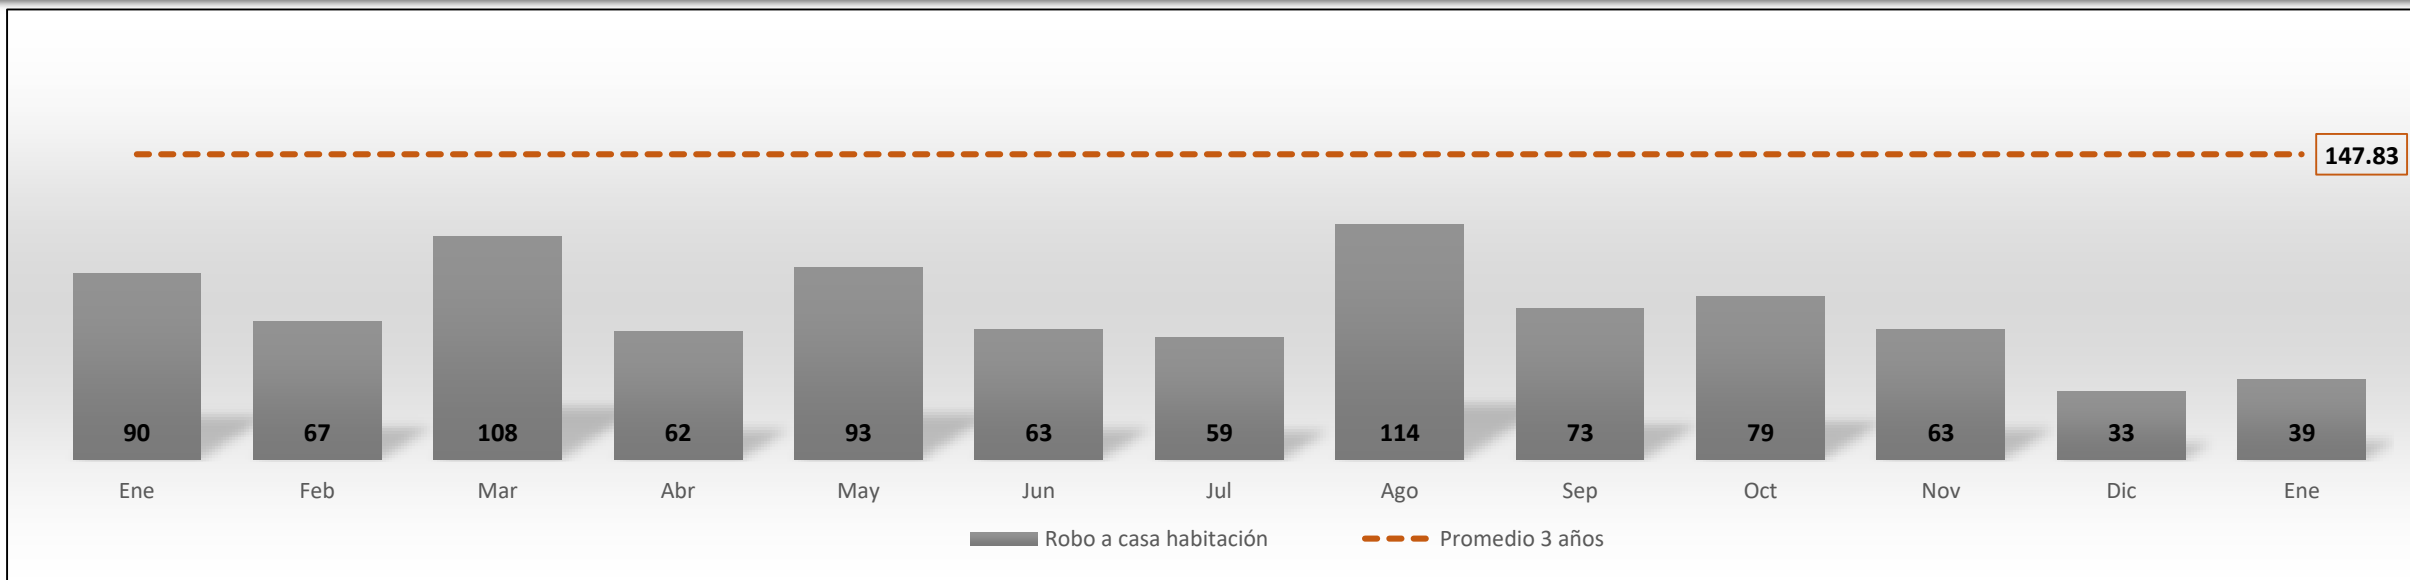

Comité Ciudadano de Seguridad Pública

Sonora

Incidencia delictiva

Enero 2018

Resumen

Delito	Enero	Enero vs		
		Mes anterior	Mismo mes año anterior	Promedio mensual (3 años)
Víctimas de homicidios dolosos	48	↓ 54	↓ 65	↓ 54.1
Víctimas de feminicidio	2	↑ 0	= 2	↓ 2.4
Víctimas de lesiones dolosas	46	↓ 79	↓ 164	↓ 186.7
Denuncias por violación	8	↓ 12	↓ 24	↓ 20.1
Víctimas de extorsión	0	★ 0	↓ 3	↓ 3.0
Denuncias por robo a casa habitación	39	↑ 33	↓ 90	↓ 147.8
Denuncias por robo a negocio	70	↑ 50	↓ 85	↓ 71.1
Denuncias por robo de vehículo	340	↑ 252	↓ 400	↓ 351.8
Denuncias por robo a transeúnte	15	= 15	↓ 22	↓ 18.6

Fuente: elaboración propia con información del SESNSP.

Delitos que afectan la integridad física

Víctimas de homicidios dolosos (enero 2017 a enero de 2018)

Víctimas de feminicidio (enero 2017 a enero de 2018)

Víctimas de lesiones dolosas (enero 2017 a enero de 2018)

Denuncias por violación simple y violación equiparada (enero 2017 a enero de 2018)

Delitos que afectan el patrimonio

Víctimas de extorsión (enero 2017 a enero de 2018)

Denuncias por robo a casa habitación (enero 2017 a enero de 2018)

Denuncias por robo a negocio (enero 2017 a enero de 2018)

Denuncias por robo de vehículo (enero 2017 a enero de 2018)

Denuncias por robo a transeúnte (enero 2017 a enero de 2018)