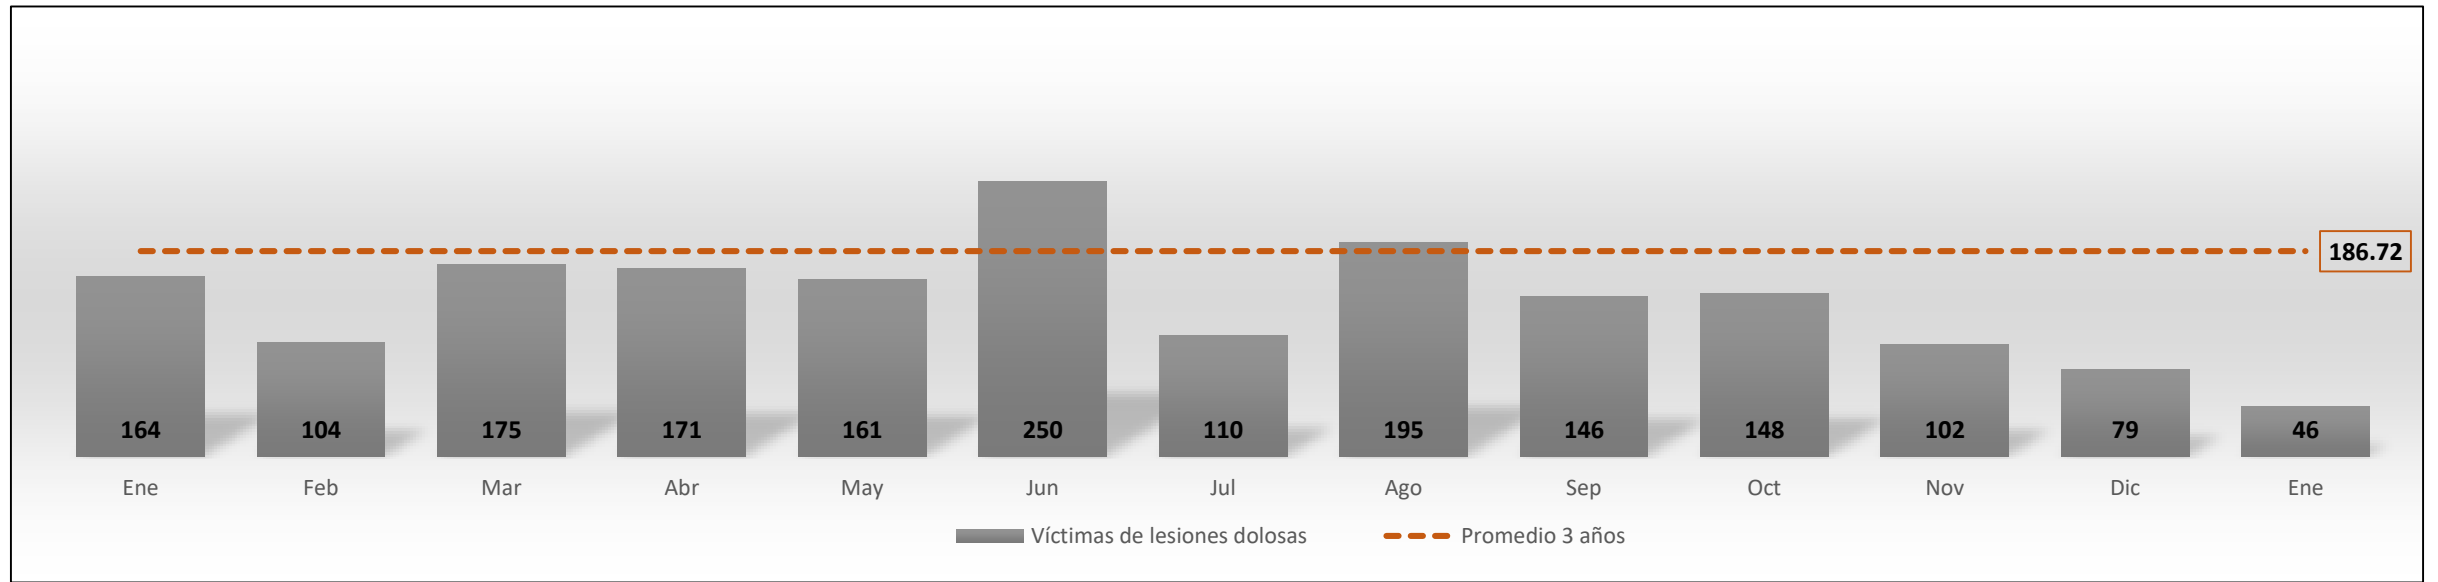

Comité Ciudadano de Seguridad Pública

Sonora

Incidencia delictiva

Enero 2018

Resumen

Delito	Enero	Enero vs		
		Mes anterior	Mismo mes año anterior	Promedio mensual (3 años)
Víctimas de homicidios dolosos	48	↓ 54	↓ 65	↓ 54.1
Víctimas de feminicidio	2	↑ 0	= 2	↓ 2.4
Víctimas de lesiones dolosas	46	↓ 79	↓ 164	↓ 186.7
Denuncias por violación	8	↓ 12	↓ 24	↓ 20.1
Víctimas de extorsión	0	★ 0	↓ 3	↓ 3.0
Denuncias por robo a casa habitación	39	↑ 33	↓ 90	↓ 147.8
Denuncias por robo a negocio	70	↑ 50	↓ 85	↓ 71.1
Denuncias por robo de vehículo	340	↑ 252	↓ 400	↓ 351.8
Denuncias por robo a transeúnte	15	= 15	↓ 22	↓ 18.6

Fuente: elaboración propia con información del SESNSP.

Delitos que afectan la integridad física

Víctimas de homicidios dolosos (enero 2017 a enero de 2018)

Víctimas de feminicidio (enero 2017 a enero de 2018)

Víctimas de lesiones dolosas (enero 2017 a enero de 2018)

Denuncias por violación simple y violación equiparada (enero 2017 a enero de 2018)

Delitos que afectan el patrimonio

Víctimas de extorsión (enero 2017 a enero de 2018)

Denuncias por robo a casa habitación (enero 2017 a enero de 2018)

Denuncias por robo a negocio (enero 2017 a enero de 2018)

Denuncias por robo de vehículo (enero 2017 a enero de 2018)

Denuncias por robo a transeúnte (enero 2017 a enero de 2018)