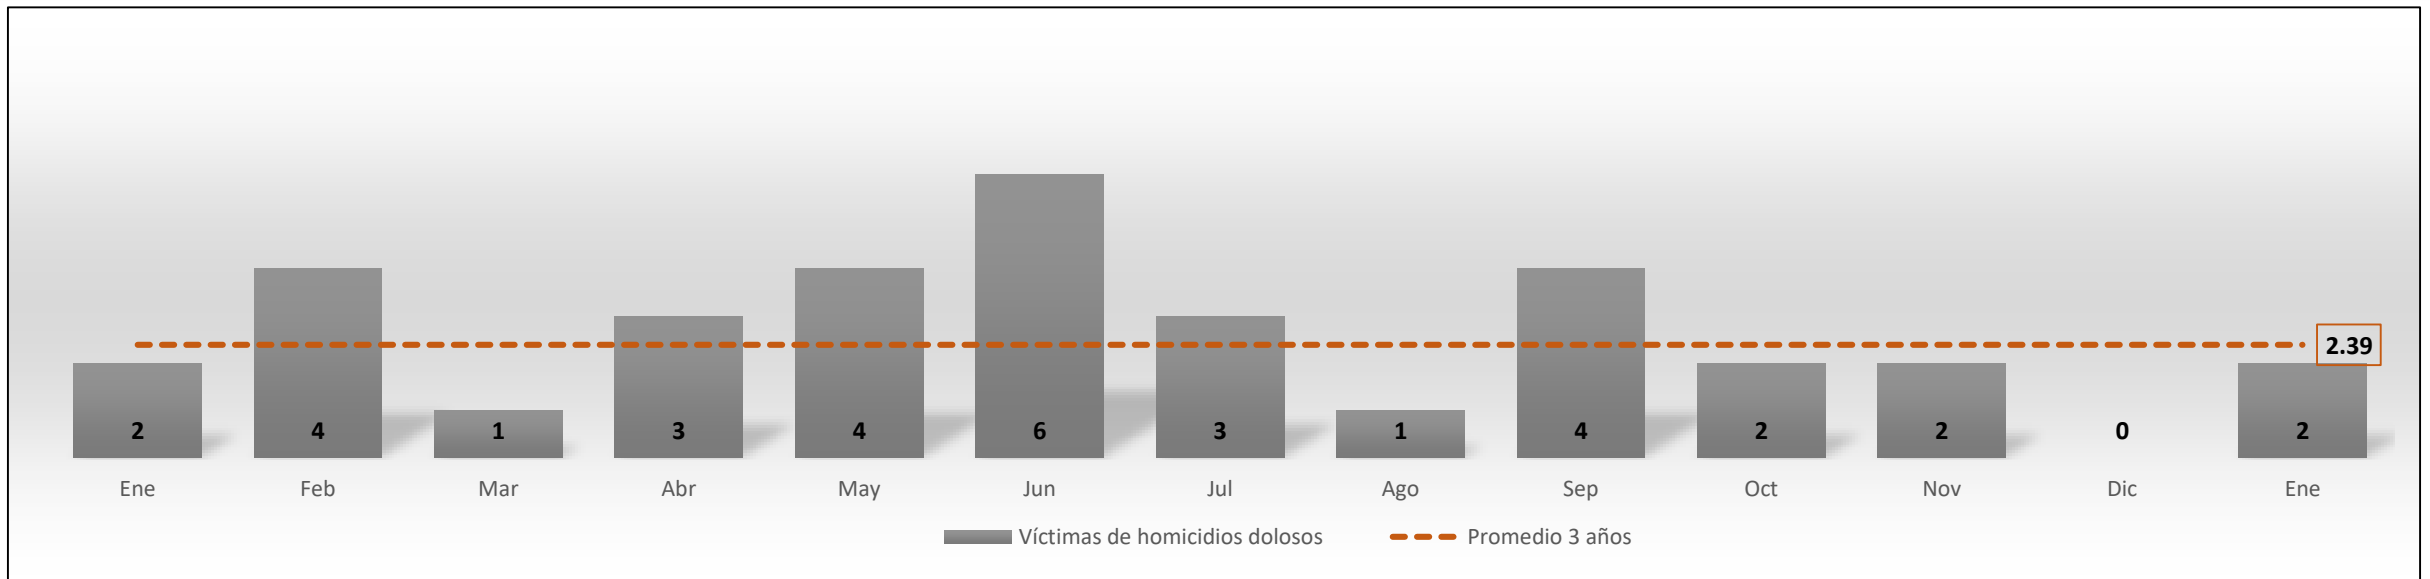

Comité Ciudadano de Seguridad Pública

Sonora

Incidencia delictiva

Enero 2018

Resumen

Delito	Enero	Enero vs		
		Mes anterior	Mismo mes año anterior	Promedio mensual (3 años)
Víctimas de homicidios dolosos	48	↓ 54	↓ 65	↓ 54.1
Víctimas de feminicidio	2	↑ 0	= 2	↓ 2.4
Víctimas de lesiones dolosas	46	↓ 79	↓ 164	↓ 186.7
Denuncias por violación	8	↓ 12	↓ 24	↓ 20.1
Víctimas de extorsión	0	★ 0	↓ 3	↓ 3.0
Denuncias por robo a casa habitación	39	↑ 33	↓ 90	↓ 147.8
Denuncias por robo a negocio	70	↑ 50	↓ 85	↓ 71.1
Denuncias por robo de vehículo	340	↑ 252	↓ 400	↓ 351.8
Denuncias por robo a transeúnte	15	= 15	↓ 22	↓ 18.6

Fuente: elaboración propia con información del SESNSP.

Delitos que afectan la integridad física

Víctimas de homicidios dolosos (enero 2017 a enero de 2018)

Víctimas de feminicidio (enero 2017 a enero de 2018)

Víctimas de lesiones dolosas (enero 2017 a enero de 2018)

Denuncias por violación simple y violación equiparada (enero 2017 a enero de 2018)

Delitos que afectan el patrimonio

Víctimas de extorsión (enero 2017 a enero de 2018)