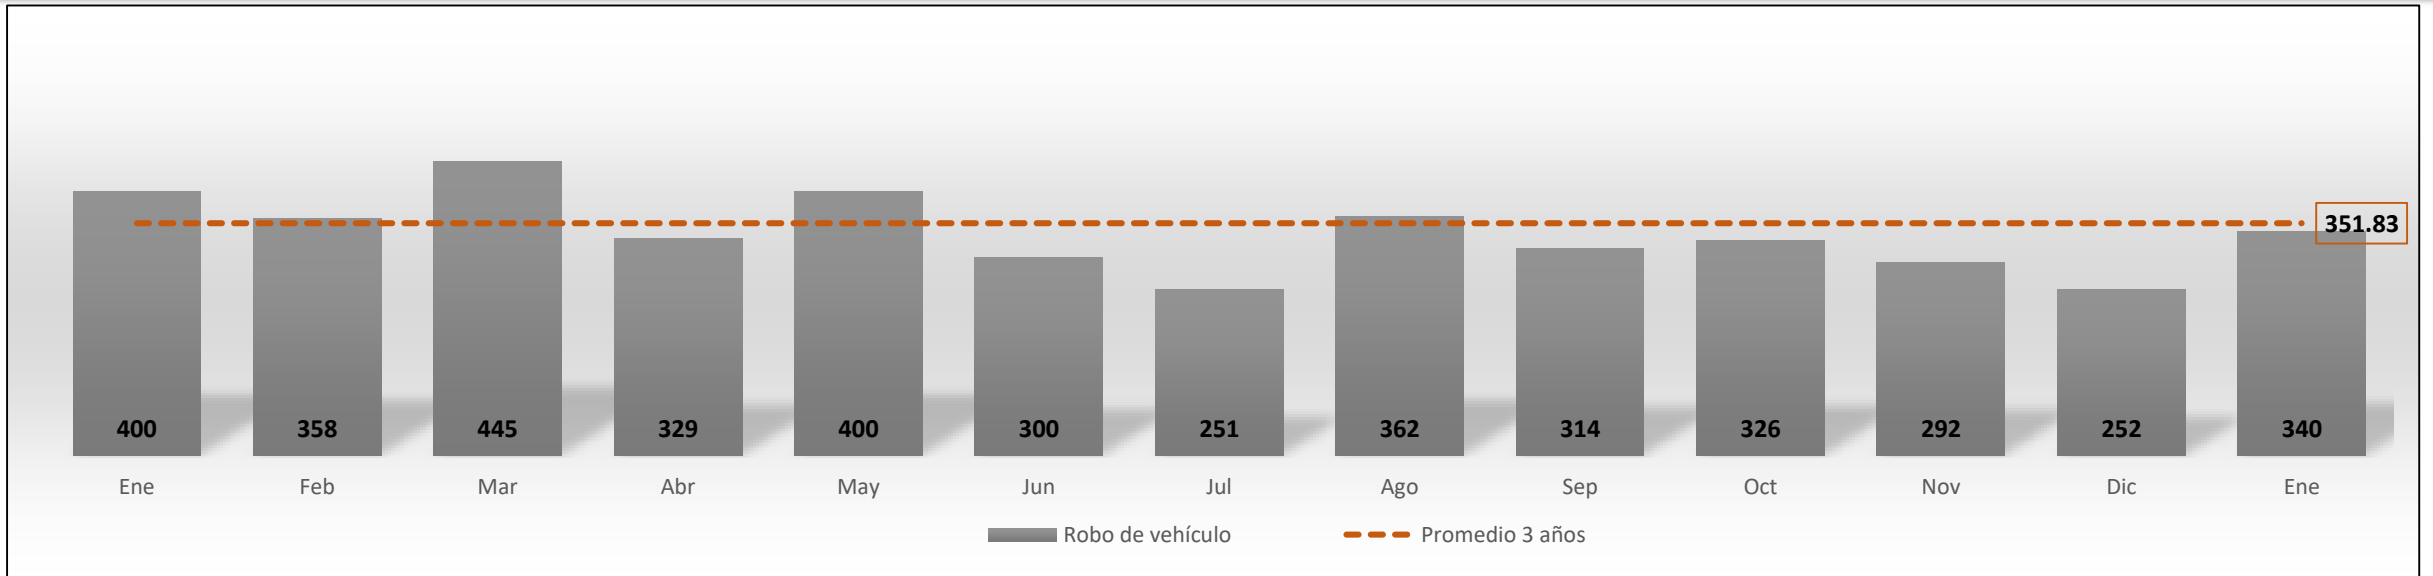

Comité Ciudadano de Seguridad Pública

Sonora

Incidencia delictiva

Enero 2018

Resumen

Delito	Enero	Enero vs		
		Mes anterior	Mismo mes año anterior	Promedio mensual (3 años)
Víctimas de homicidios dolosos	48	↓ 54	↓ 65	↓ 54.1
Víctimas de feminicidio	2	↑ 0	= 2	↓ 2.4
Víctimas de lesiones dolosas	46	↓ 79	↓ 164	↓ 186.7
Denuncias por violación	8	↓ 12	↓ 24	↓ 20.1
Víctimas de extorsión	0	★ 0	↓ 3	↓ 3.0
Denuncias por robo a casa habitación	39	↑ 33	↓ 90	↓ 147.8
Denuncias por robo a negocio	70	↑ 50	↓ 85	↓ 71.1
Denuncias por robo de vehículo	340	↑ 252	↓ 400	↓ 351.8
Denuncias por robo a transeúnte	15	= 15	↓ 22	↓ 18.6

Fuente: elaboración propia con información del SESNSP.

Delitos que afectan la integridad física

Víctimas de homicidios dolosos (enero 2017 a enero de 2018)

Víctimas de feminicidio (enero 2017 a enero de 2018)

Víctimas de lesiones dolosas (enero 2017 a enero de 2018)

Denuncias por violación simple y violación equiparada (enero 2017 a enero de 2018)

Delitos que afectan el patrimonio

Víctimas de extorsión (enero 2017 a enero de 2018)

Denuncias por robo a casa habitación (enero 2017 a enero de 2018)

Denuncias por robo a negocio (enero 2017 a enero de 2018)

Denuncias por robo de vehículo (enero 2017 a enero de 2018)

Denuncias por robo a transeúnte (enero 2017 a enero de 2018)