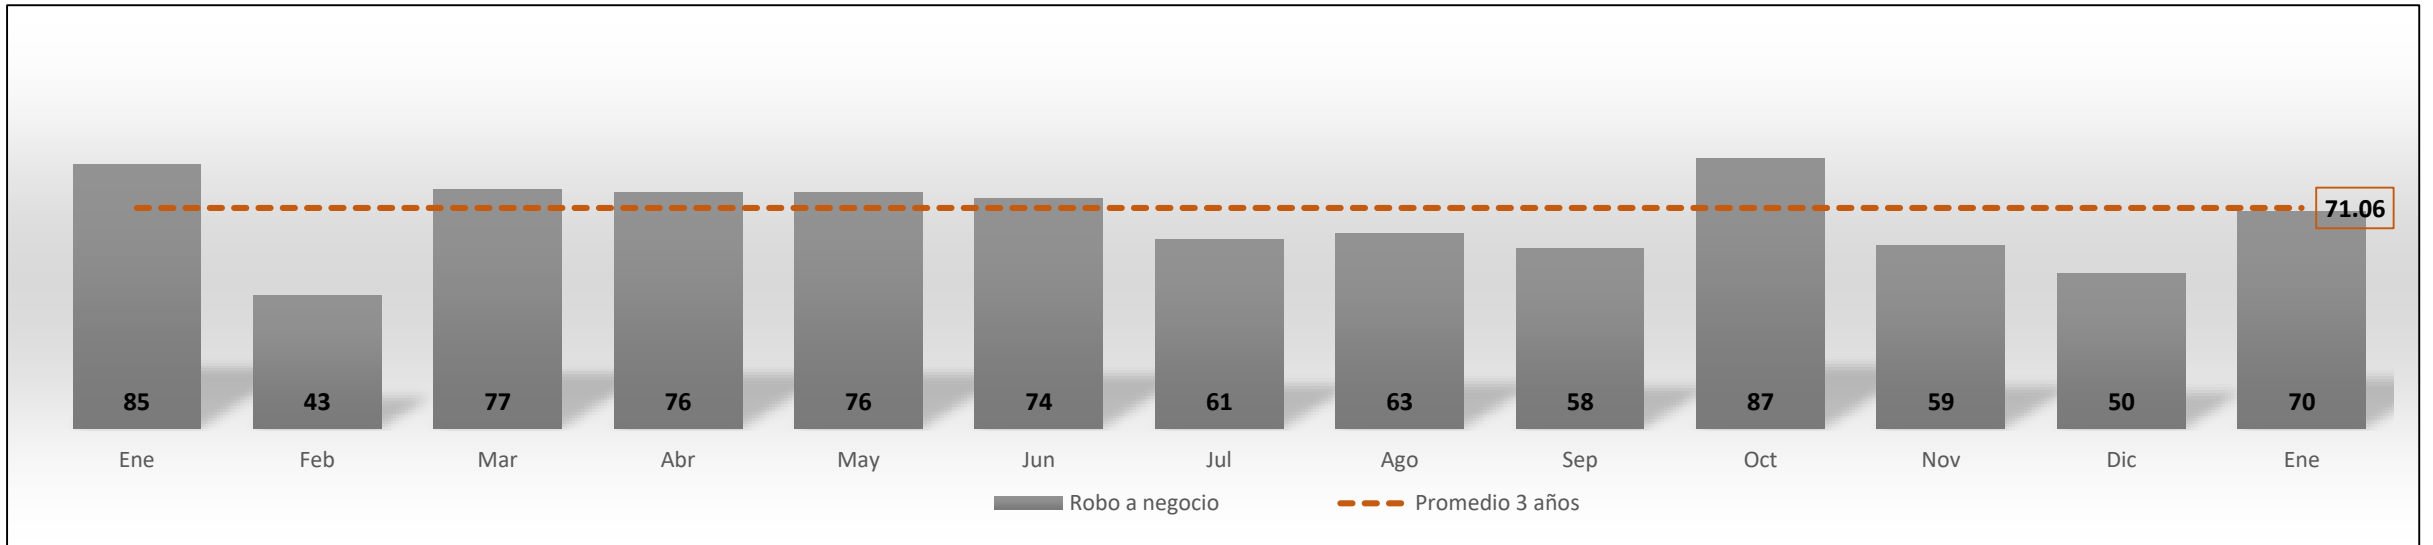

Fuente: elaboración propia con información del SESNSP.

Delitos que afectan la integridad física

Víctimas de homicidios dolosos (enero 2017 a enero de 2018)

Víctimas de feminicidio (enero 2017 a enero de 2018)

Víctimas de lesiones dolosas (enero 2017 a enero de 2018)

Denuncias por violación simple y violación equiparada (enero 2017 a enero de 2018)

Delitos que afectan el patrimonio

Víctimas de extorsión (enero 2017 a enero de 2018)

Denuncias por robo a casa habitación (enero 2017 a enero de 2018)

Denuncias por robo a negocio (enero 2017 a enero de 2018)

Denuncias por robo de vehículo (enero 2017 a enero de 2018)

Denuncias por robo a transeúnte (enero 2017 a enero de 2018)