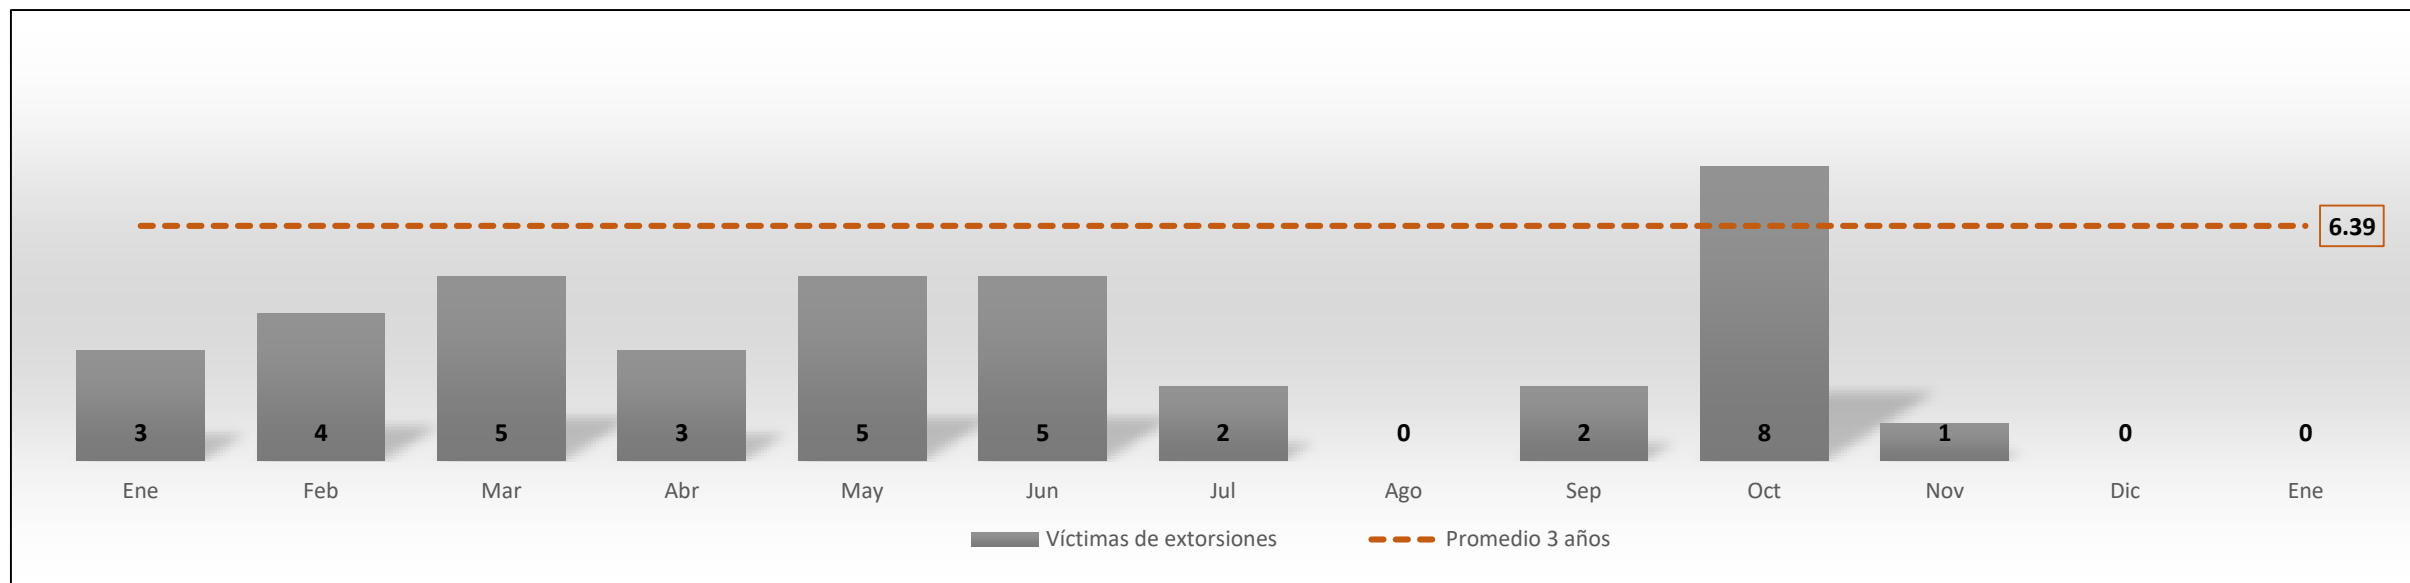

Fuente: elaboración propia con información del SESNSP.

Delitos que afectan la integridad física

Víctimas de homicidios dolosos (enero 2017 a enero de 2018)

Víctimas de feminicidio (enero 2017 a enero de 2018)

Víctimas de lesiones dolosas (enero 2017 a enero de 2018)

Denuncias por violación simple y violación equiparada (enero 2017 a enero de 2018)

Delitos que afectan el patrimonio

Víctimas de extorsión (enero 2017 a enero de 2018)

Denuncias por robo a casa habitación (enero 2017 a enero de 2018)

Denuncias por robo a negocio (enero 2017 a enero de 2018)

Denuncias por robo de vehículo (enero 2017 a enero de 2018)

Denuncias por robo a transeúnte (enero 2017 a enero de 2018)